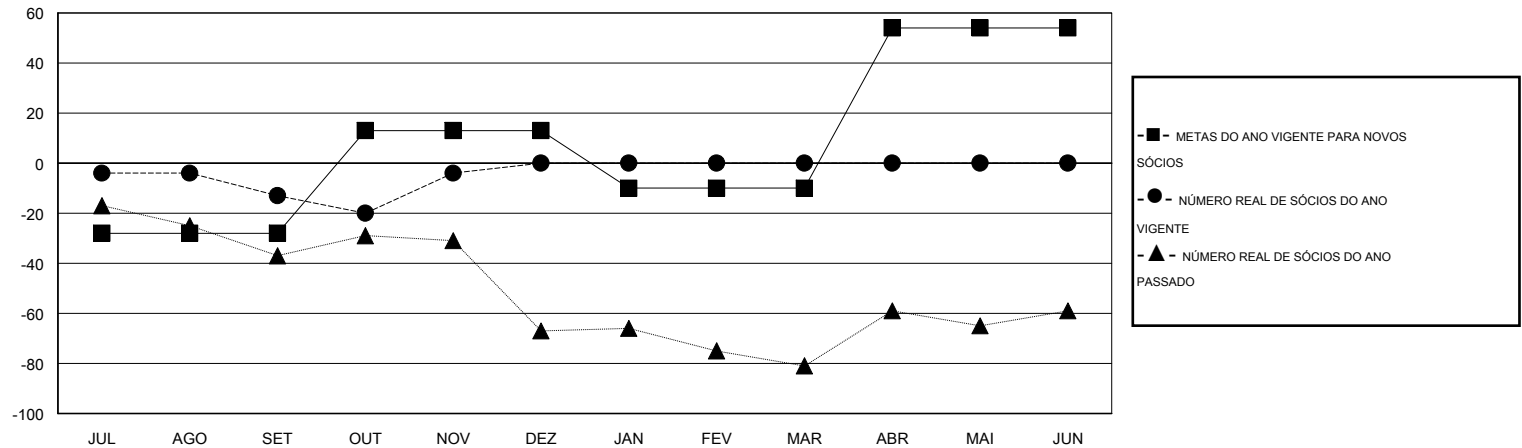

# MONTHLY MEMBERSHIP PROGRESS REPORT

District LC 6

Results as of: 11/30/2015

GMT: Ricardo Shoiti Komatsu

LOCAL BRAZIL

GMT-AJ 3

Clubes					Sócios				
RESULTADOS PARA 2015-2016					RESULTADOS PARA 2015-2016				
TRIMESTRE	META DE NOVOS CLUBES	NOVOS CLUBES	CLUBES BAIXADO	GANHO/PERDA LÍQUIDA	TRIMESTRE	META DE NOVOS SÓCIOS	ASSOCIADOS FUNDADORES E NOVOS ADICIONADOS	ASSOCIADOS BAIXADOS	GANHO/PERDA LÍQUIDA
JUL/AGO/SET	0	0	0	0	JUL/AGO/SET	-28	29	42	-13
OUT/NOV/DEZ	0	0	0	0	OUT/NOV/DEZ	41	31	22	9
JAN/FEV/MAR	0	0	0	0	JAN/FEV/MAR	-23	0	0	0
ABR/MAI/JUN	1	0	0	0	ABR/MAI/JUN	64	0	0	0

CUMULATIVO DO NÚMERO REAL E METAS DE NOVOS CLUBES

CUMULATIVO DO NÚMERO REAL E METAS DE SÓCIOS

CLUBES BAIXADOS: 0	21 CLUBS OF 63 ADICIONADO 1 OU MAIS NOVOS SÓCIOS	<b>DISTRIBUIÇÃO POR SEXO</b>
SÓCIOS BAIXADOS		MASCULINO 1,152 (68.37%)
FALECIDO 7		FEMININO 533 (31.63%)
CLUBES CANCELADOS 0	<a href="#">CLIQUE AQUI PARA OS DADOS DA AVALIAÇÃO DA SAÚDE</a>	SÓCIOS DE UNIDADES FAMILIARES 504
OUTROS 57		CHEFE DA FAMÍLIA 248
TOTAL 64		SÓCIO QUE NÃO É O CHEFE DA CASA 256