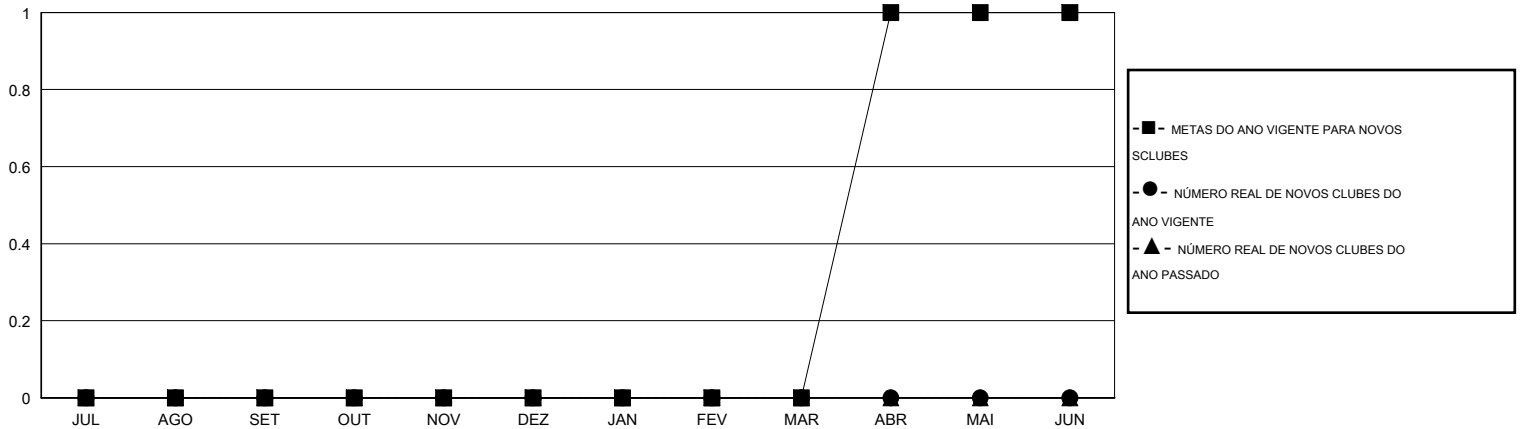

# MONTHLY MEMBERSHIP PROGRESS REPORT

District LC 6

Results as of: 11/30/2015

GMT: Ricardo Shoiti Komatsu

LOCAL BRAZIL

GMT-AJ 3

Clubes					Sócios				
RESULTADOS PARA 2015-2016					RESULTADOS PARA 2015-2016				
TRIMESTRE	META DE NOVOS CLUBES	NOVOS CLUBES	CLUBES BAIXADO	GANHO/PERDA LÍQUIDA	TRIMESTRE	META DE NOVOS SÓCIOS	ASSOCIADOS FUNDADORES E NOVOS ADICIONADOS	ASSOCIADOS BAIXADOS	GANHO/PERDA LÍQUIDA
JUL/AGO/SET	0	0	0	0	JUL/AGO/SET	-28	29	42	-13
OUT/NOV/DEZ	0	0	0	0	OUT/NOV/DEZ	41	31	22	9
JAN/FEV/MAR	0	0	0	0	JAN/FEV/MAR	-23	0	0	0
ABR/MAI/JUN	1	0	0	0	ABR/MAI/JUN	64	0	0	0

CUMULATIVO DO NÚMERO REAL E METAS DE NOVOS CLUBES

CUMULATIVO DO NÚMERO REAL E METAS DE SÓCIOS

CLUBES BAIXADOS: 0	21 CLUBS OF 63 ADICIONADO 1 OU MAIS NOVOS SÓCIOS	<b>DISTRIBUIÇÃO POR SEXO</b>
SÓCIOS BAIXADOS		MASCULINO 1,152 (68.37%)
FALECIDO 7		FEMININO 533 (31.63%)
CLUBES CANCELADOS 0	<a href="#">CLIQUE AQUI PARA OS DADOS DA AVALIAÇÃO DA SAÚDE</a>	SÓCIOS DE UNIDADES FAMILIARES 504
OUTROS 57		CHEFE DA FAMÍLIA 248
TOTAL 64		SÓCIO QUE NÃO É O CHEFE DA CASA 256